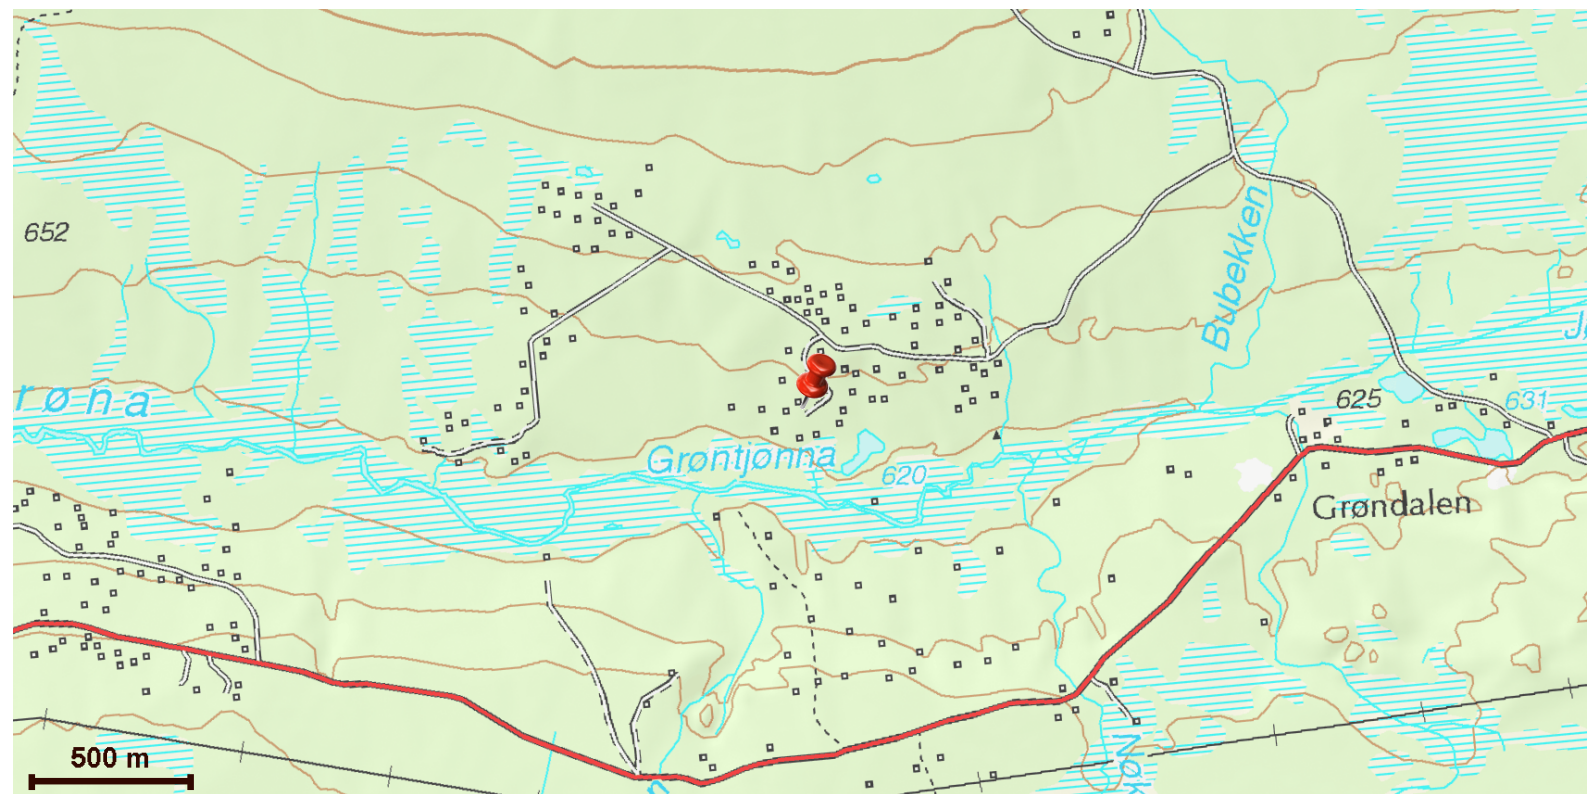

# N Ø D P L A K A T

Brann: 110

Politi: 112

Medisinsk nødhjelp: 113

Ved henvendelse til nødetaten, oppgi følgende posisjon:

Min posisjon er 61 grader 46 minutter og 28 sekunder nord,  
11 grader 32 minutter og 21 sekunder øst.  
Stedet er: Grøndalen i Rendalen kommune.

STATENS KARTVERK

## Generell koordinatinformasjon

	Grader minutter og sekunder	Desimalgrader	Desimalminutter	UTM	MGRS
Nord(lat)	61° 46' 28"	61,7744°	61° 46,47'	Sone32 633950 6851675	32V PP 3395 5167
Øst(long)	11° 32' 21"	11,5392°	11° 32,35'		